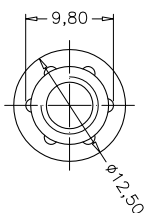

Sizes in millimeters
Dimensions en millimètres

Natural color PA6

Black PA6

SPCC Nickel

REFERENCE: F32025, F43892