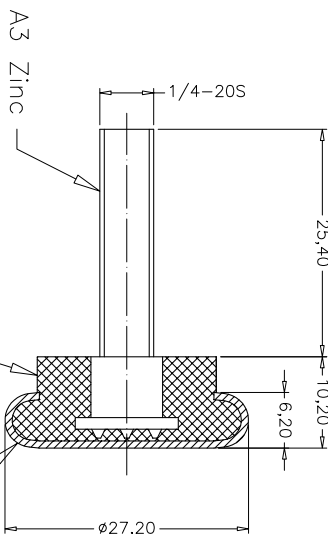

Sizes in millimeters
Dimensions en millimètres

Natural color PA6

Black PA6

SPCC Nickel

REFERENCE: F32025, F43892