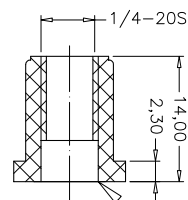

Sizes in millimeters
Dimensions en millimètres

Natural color PA6

Black PA6

SPCC Nickel

REFERENCE: F32025, F43892