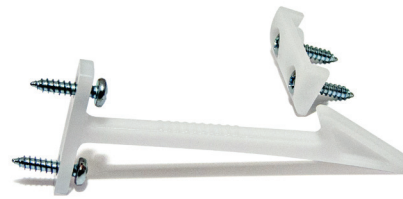

4 per pack
par paquet

22962 Cupboard Latches, Heavy-Duty Loquets robuste pour armoire

Prevent children from opening cupboards, cabinets, etc.
Empêche les enfants d'ouvrir armoires, caissons, etc.