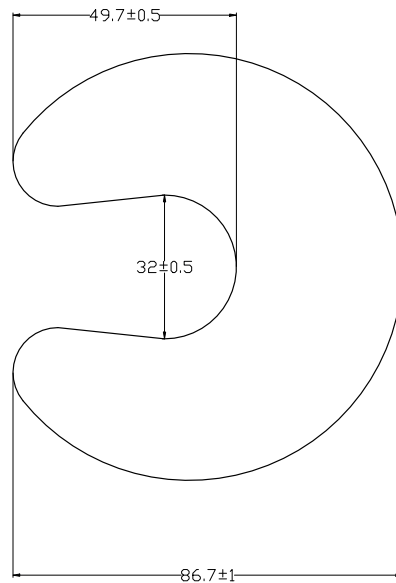

Sizes in millimeters
Dimensions en millimètres

REFERENCE: 22960

Colour: red or white